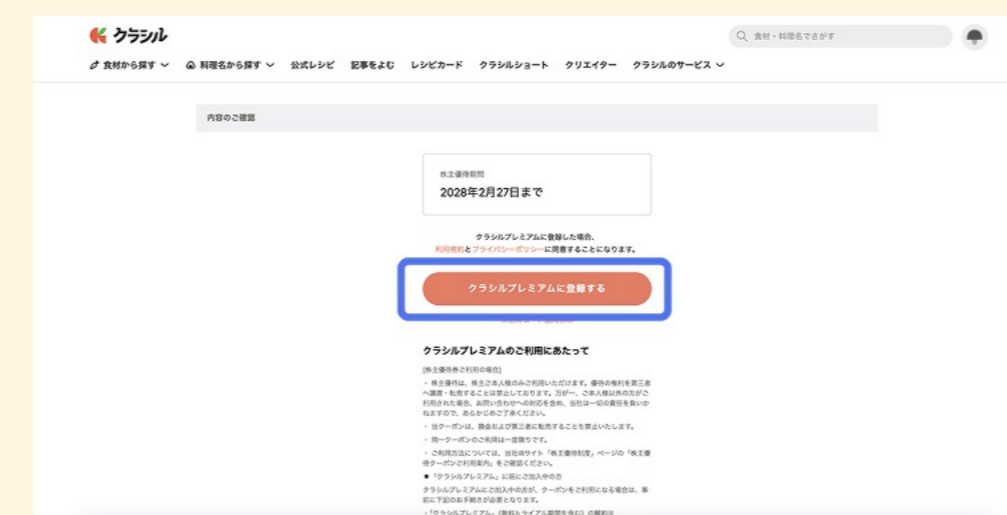

クラシルプレミアム
2026年度
株主優待
12ヶ月利用無料クーポン
クーポンコード：ABC1234DFE

見本

カメラで株主優待券を読み取りアプリが自動的にQRコードを読み取り、株主優待クーポン利用案内の手順に沿って手続きをお願いします。
<https://www.kurashiru.com/>

STEP01

クラシルトップにアクセスし、
「ログイン」をクリック

STEP02

クラシルアカウントをお持ちでない方
アカウント作成方法をご選択し、
ご登録へ進む

クラシルアカウントをお持ちの方

ログインへ進む

STEP03

ログイン後、右上に表示される
アカウントアイコンをクリック

STEP04

「クラシルプレミアム」
をクリック

STEP05

「招待コードを使用する」を
クリック

STEP06

優待コードを入力し、
「招待コードを適用して登録へ進む」
をクリック

STEP07

「クラシルプレミアムに登録する」
をクリック

STEP08

登録完了