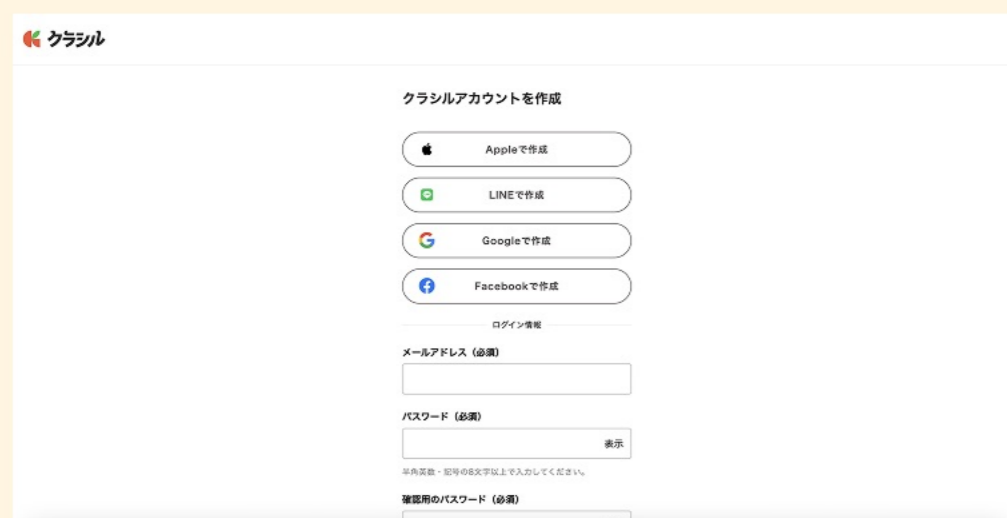

クラシルプレミアム
2026年度
株主優待
12ヶ月利用無料クーポン
クーポンコード：ABC1234DFE

見本

カメラで株主優待券を読み取りアプリが自動的にQRコードを読み取り、株主優待クーポン利用案内の手順に沿って手続きをお願いします。
<https://www.kurashiru.com/>

STEP01

クラシルトップにアクセスし、
「ログイン」をクリック

STEP02

クラシルアカウントをお持ちでない方
アカウント作成方法をご選択し、
ご登録へ進む

クラシルアカウントをお持ちの方

ログインへ進む

STEP03

ログイン後、右上に表示される
アカウントアイコンをクリック

STEP04

「クラシルプレミアム」
をクリック

STEP05

「招待コードを使用する」を
クリック