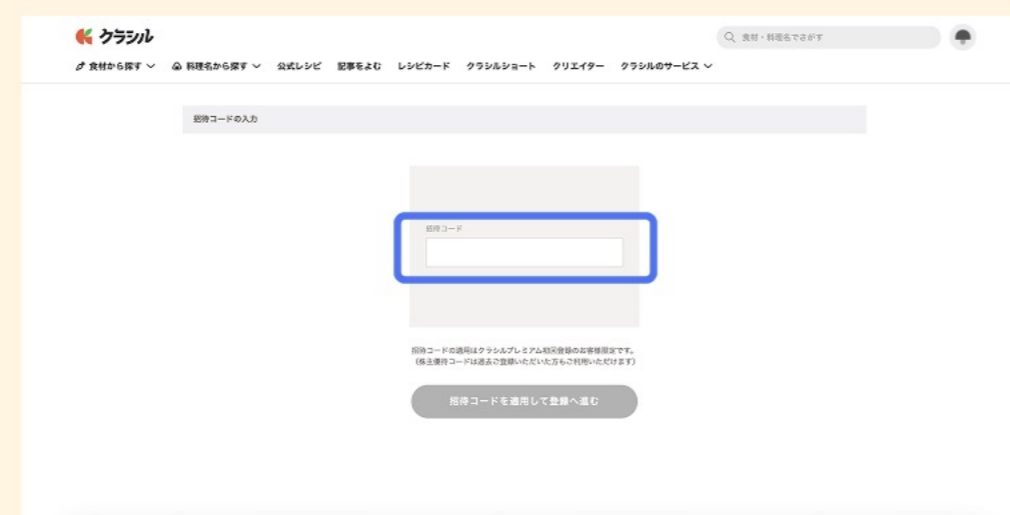

クラシルプレミアム
2026年度
株主優待
12ヶ月利用無料クーポン
クーポンコード：ABC1234DFE

見本

カメラで株主優待券を読み取りアプリが自動的にQRコードを読み取り、株主優待クーポン利用案内の手順に沿って手続きをお願いします。
<https://www.kurashiru.com/>

STEP01

クラシルトップにアクセスし、
「ログイン」をクリック

STEP02

クラシルアカウントをお持ちでない方
アカウント作成方法をご選択し、
ご登録へ進む

クラシルアカウントをお持ちの方

ログインへ進む

STEP03

ログイン後、右上に表示される
アカウントアイコンをクリック

STEP04

「クラシルプレミアム」
をクリック

STEP05

「招待コードを使用する」を
クリック

STEP06

優待コードを入力し、
「招待コードを適用して登録へ進む」
をクリック

STEP07

「クラシルプレミアムに登録する」
をクリック

STEP08

登録完了