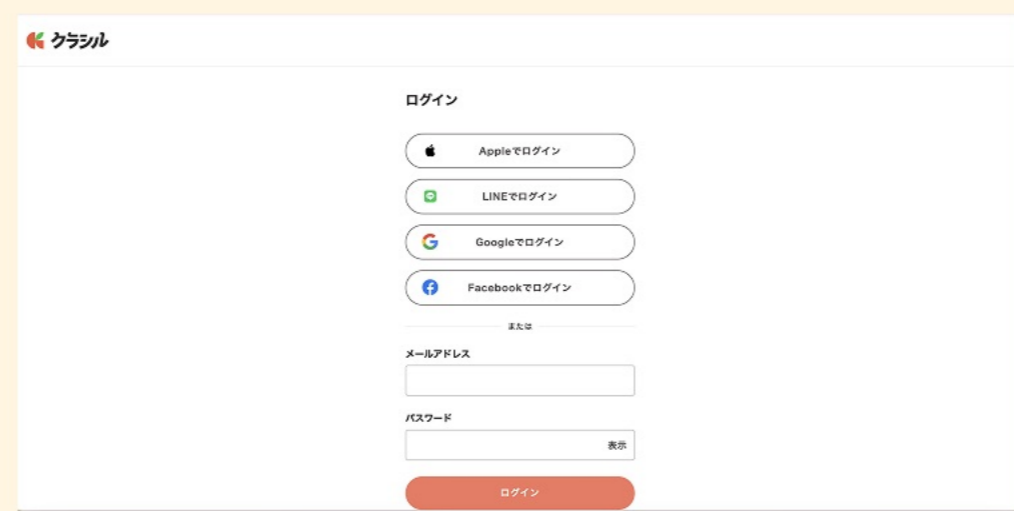

クラシルプレミアム
2026年度
株主優待
12ヶ月利用無料クーポン
クーポンコード：ABC1234DFE

見本

カメラで株主優待券を読み取りアプリが自動的にQRコードを読み取り、株主優待クーポン利用案内の手順に沿って手続きをお願いします。
<https://www.kurashiru.com/>

STEP01

クラシルトップにアクセスし、
「ログイン」をクリック

STEP02

クラシルアカウントをお持ちでない方
アカウント作成方法をご選択し、
ご登録へ進む

クラシルアカウントをお持ちの方

ログインへ進む

STEP03

ログイン後、右上に表示される
アカウントアイコンをクリック

STEP04

「クラシルプレミアム」
をクリック

STEP05

「招待コードを使用する」を
クリック